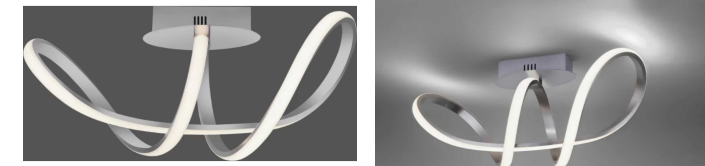

LED Deckenleuchte

Artikelnummer: 183307130163

~~109,00 €~~

Alle Preise inkl. MwSt.

Dieser Artikel ist ausschließlich in unseren Filialen erhältlich.

IN AUSSTELLUNG ANSEHEN	
Wien 22	✓
Wien 10	✓
Wien 12	✓
Zentrallager Wien 22	✗

Kontakt Filialen

- Wien 22  01 / 732 48
- Wien 10  01 / 602 36 30
- Wien 12  01 / 804 77 69

Kurzbeschreibung

- Fassung: LED
- Leistung: 15W
- Dimmbar: ja

Beschreibung

Die LED-Deckenleuchte in der Farbe Weiß zieht als elegante, gebogene Leuchte die Blicke auf sich. Als Deckenleuchte in Ihrem Wohn-, Ess- oder Schlafzimmer spendet sie ein angenehmes Licht für eine wohltuende Entspannung. Dank der integrierten

Switchmo-Technologie ist die Leuchte dimmbar, so dass Sie durch mehrmaliges Schalten des Lichts in drei Stufen dimmen und so entscheiden können, ob die Pendellampe auf einer Stufe von 100%, 50% oder 12% leuchten soll.

Additional Information

Artikelnummer	183307130163
Bestellart	In der Filiale
Lieferart	Selbstabholung, Lieferung
Länge	ca. 61 cm
Breite	ca. 24,5 cm
Höhe	ca. 27 cm
Hauptfarbe	Weiß
Hauptmaterial	Aluminium, Schirm: Kunststoff
Anzahl Leuchtmittel	1 Stück (enthalten)
Leuchtmittel enthalten	Ja
Energieeffizienzklasse	E
Energieverbrauch	15,5 Watt
Beleuchtung inklusive	Ja
Beleuchtungsmittel	LED
Lieferzustand	Vormontiert
Letztes Verfügbarkeits-Update	2024-04-29 18:11:28