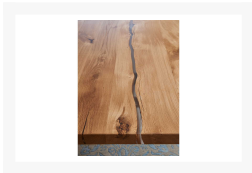

Moderner Esstisch

Artikelnummer: 141004080208

~~1.999,00 €~~

Alle Preise inkl. MwSt.

Dieser Artikel ist ausschließlich in unseren Filialen erhältlich.

IN AUSSTELLUNG ANSEHEN

Wien 22	✓
Wien 10	✓
Wien 12	✓
Zentrallager Wien 22	✓

Kontakt Filialen

Wien 22 01 / 732 48

Wien 10 01 / 602 36 30

Wien 12 01 / 804 77 69

Kurzbeschreibung

- Farbe: Wildeiche massiv geölt | Schwarz
- Material: Wildeiche | Metall
- Plattenstärke ca.: 4 cm

Beschreibung

Dieser Esstisch vereint natürliche Schönheit und modernes Design zu einem beeindruckenden Möbelstück für Ihren Essbereich.