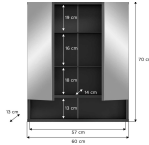

Spiegelschrank

Artikelnummer: 15340262001502

~~159,00 €~~

Alle Preise inkl. MwSt.

Dieser Artikel ist ausschließlich in unseren Filialen erhältlich.

IN AUSSTELLUNG ANSEHEN

Wien 22	✗
Wien 10	✓
Wien 12	✗
Zentrallager Wien 22	✓

Kontakt Filialen

Wien 22 01 / 732 48

Wien 10 01 / 602 36 30

Wien 12 01 / 804 77 69

Kurzbeschreibung

- Zeitloses Design
- Platzsparend
- Zertifiziert durch FSC

Beschreibung

Spiegelschrank in Front weiß matt Tiefzieh Korpus grau Melamin mit 2 Spiegeltüren, 1 offenem Fach und 2 Einlegeböden