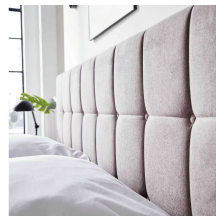

Modernes Polsterbett

Artikelnummer: 123002630008

**SCHNÄPPCH
EN**

3.799,00 €

Alle Preise inkl. MwSt.

Dieser Artikel ist ausschließlich in unseren Filialen erhältlich.

IN AUSSTELLUNG ANSEHEN

Wien 22	✗
Wien 10	✓
Wien 12	✗
Zentrallager Wien 22	✗

Kontakt Filialen

Wien 22 01 / 732 48

Wien 10 01 / 602 36 30

Wien 12 01 / 804 77 69

Kurzbeschreibung

- Taschenfederkernmatratzen
- Verstellbarer Lattenrahmen
- Inklusive Gel-Topper