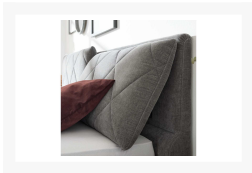

Modernes Boxspringbett

Artikelnummer: 123402630012

~~3.798,00 €~~

Alle Preise inkl. MwSt.

Dieser Artikel ist ausschließlich in unseren Filialen erhältlich.

IN AUSSTELLUNG ANSEHEN

Wien 22	✓
Wien 10	✓
Wien 12	✗
Zentrallager Wien 22	✗

Kontakt Filialen

Wien 22 01 / 732 48

Wien 10 01 / 602 36 30

Wien 12 01 / 804 77 69

Kurzbeschreibung

- Kopfteil mit Relaxfunktion
- Integrierter Kaltschaumtopper
- Taschenfederkernmatratzen

Beschreibung

Polsterkopfteil mit Rautensteppung, in der Neigung verstellbar