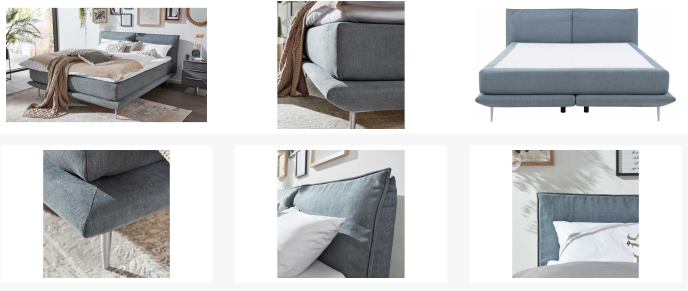

**SCHNÄPPCH
EN**

~~2.998,00 €~~

Alle Preise inkl. MwSt.

Dieser Artikel ist ausschließlich in unseren Filialen erhältlich.