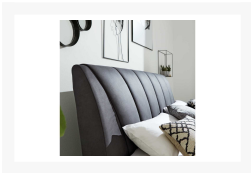

IN AUSSTELLUNG ANSEHEN

Wien 22	✓
Wien 10	✗
Wien 12	✗
Zentrallager Wien 22	✗

Kontakt Filialen

Wien 22 01 / 732 48

Wien 10 01 / 602 36 30

Wien 12 01 / 804 77 69

Kurzbeschreibung

- Inklusive Topper
- 7-Zonen-Taschenfederkern-Matratzen
- 5 Jahre Herstellergarantie

Beschreibung

Mit dem anthrazitfarbenen Stoffbezug bringt dieses Boxspringbett warmes und gemütliches Flair ins Schlafzimmer. Dazu trägt