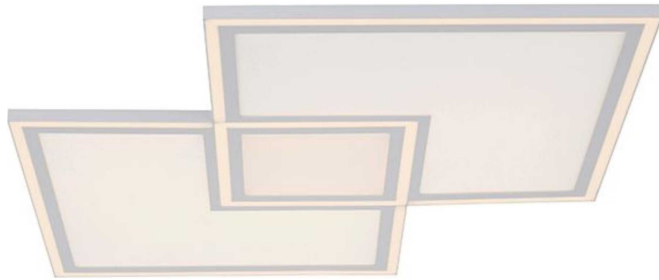

LED Deckenleuchte

Artikelnummer: 18330713015502

**SCHNÄPPCH
EN**

~~369,00 €~~

Alle Preise inkl. MwSt.

Dieser Artikel ist ausschließlich in unseren Filialen erhältlich.

IN AUSSTELLUNG ANSEHEN

Wien 22	✓
Wien 10	✗
Wien 12	✗
Zentrallager Wien 22	✗

Kontakt Filialen

Wien 22  01 / 732 48

Wien 10  01 / 602 36 30

Wien 12  01 / 804 77 69

Kurzbeschreibung

- Fassung: LED
- Leistung: 51W
- Dimmbar: ja

Beschreibung

Das LED-Panel besticht durch sein modernes und vielseitiges Design. Die energiesparende LED-Deckenleuchte wird mit einer Funkfernbedienung geliefert. Mit dem integrierten CCT-Lichtmanagement können Sie die Farbtemperatur des Lichts von warmweiß bis kaltweiß steuern und so die Lichtfarben des Alltags simulieren. Auch die Helligkeit kann über die Funkfernbedienung gedimmt werden. Die Memory-Funktion speichert die zuletzt vorgenommene Einstellung. Darüber hinaus ist die Deckenleuchte mit einem Serienschalter ausgestattet, mit dem Sie verschiedene Einstellungen vornehmen können: Schaltet man das Panel zum ersten Mal ein und aus, leuchtet die komplette Deckenbeleuchtung. Beim zweiten Ein- und Ausschalten des Deckenpaneels wird nur der äußere Rand der Lampe beleuchtet und beim dritten Ein- und Ausschalten wird nur der innere Bereich der Deckenlampe beleuchtet. Dank der weißen Kunststoffoberfläche gibt das LED-Panel ein weiches und angenehmes Licht ab.

Additional Information

Artikelnummer	18330713015502
Stil	Modern
Bestellart	In der Filiale
Lieferart	Selbstabholung, Post
Länge	ca. 67,7 cm
Breite	ca. 67,7 cm
Höhe	ca. 5,8 cm
Hauptfarbe	Grau (Hellgrau)
Hauptmaterial	Aluminium, Kunststoff
Anzahl Leuchtmittel	1 Stück (enthalten)
Leuchtmittel enthalten	Ja
Energieeffizienzklasse	E
Energieverbrauch	40 Watt
Beleuchtung inklusive	Ja
Beleuchtungsmittel	LED
Lieferzustand	Vormontiert