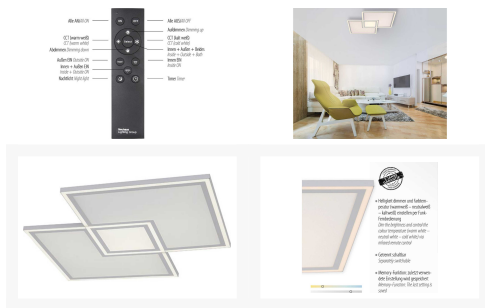

LED Deckenleuchte

Artikelnummer: 18330713015502

**SCHNÄPPCH
EN**

~~369,00 €~~

Alle Preise inkl. MwSt.

Dieser Artikel ist ausschließlich in unseren Filialen erhältlich.

IN AUSSTELLUNG ANSEHEN

Wien 22	✓
Wien 10	✗
Wien 12	✗
Zentrallager Wien 22	✗

Kontakt Filialen

Wien 22  01 / 732 48

Wien 10  01 / 602 36 30

Wien 12  01 / 804 77 69

Kurzbeschreibung

- Fassung: LED
- Leistung: 51W
- Dimmbar: ja

Beschreibung

Das LED-Panel besticht durch sein modernes und vielseitiges Design. Die energiesparende LED-Deckenleuchte wird mit einer Funkfernbedienung geliefert. Mit dem integrierten CCT-Lichtmanagement können Sie die Farbtemperatur des Lichts von warmweiß bis kaltweiß steuern und so die Lichtfarben des Alltags simulieren. Auch die Helligkeit kann über die Funkfernbedienung gedimmt werden. Die Memory-Funktion speichert die zuletzt vorgenommene Einstellung. Darüber hinaus ist die Deckenleuchte mit einem Serienschalter ausgestattet, mit dem Sie verschiedene Einstellungen vornehmen können: Schaltet man das Panel zum ersten Mal ein und aus, leuchtet die komplette Deckenbeleuchtung. Beim zweiten Ein- und Ausschalten des Deckenpaneels wird nur der äußere Rand der Lampe beleuchtet und beim dritten Ein- und Ausschalten wird nur der innere Bereich der Deckenlampe beleuchtet. Dank der weißen Kunststoffoberfläche gibt das LED-Panel ein weiches und angenehmes Licht ab.

Additional Information

Artikelnummer	18330713015502
Stil	Modern
Bestellart	In der Filiale
Lieferart	Selbstabholung, Post
Länge	ca. 67,7 cm
Breite	ca. 67,7 cm
Höhe	ca. 5,8 cm
Hauptfarbe	Grau (Hellgrau)
Hauptmaterial	Aluminium, Kunststoff
Anzahl Leuchtmittel	1 Stück (enthalten)
Leuchtmittel enthalten	Ja
Energieeffizienzklasse	E
Energieverbrauch	40 Watt
Beleuchtung inklusive	Ja
Beleuchtungsmittel	LED
Lieferzustand	Vormontiert