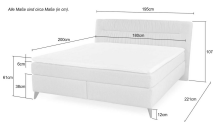

Boxspringbett

Artikelnummer: 152802310053

WERBEPREIS

~~949,00 €~~

Alle Preise inkl. MwSt.

Dieser Artikel ist ausschließlich in unseren Filialen erhältlich.

IN AUSSTELLUNG ANSEHEN

Wien 22

Dieses Boxspringbett kombiniert einen grauen Chenillebezug mit graphitfarbenen Metallfüßen für ein modernes und elegantes Design. Zu den optischen Highlights gehört das Kopfteil mit Raffungen und Längs-Steppnaht. Dank des Boxspring-Aufbaus sorgt das Bett für eine optimale Körperanpassung und Druckentlastung. Die Box mit qualitativ hochwertiger Bonnellfederkernpolsterung weist rundum den edlen Chenillebezug auf. Die beiden Bonnellfederkernmatratzen bieten jeweils eine Liegefläche von ca. 90 x 200 cm (LxB). Sie kommen mit durchgehendem Chenille-Tandembezug daher. Ein durchgehender PU-Schaum-Topper mit einem einfach abnehm- und bis 60 Grad waschbaren Bezug rundet das Bett komfortabel ab.

Additional Information

Artikelnummer	152802310053
Stil	Modern
Gewicht	ca. 132 kg
Pflegehinweise	Topper ist bei 60° waschbar
Bestellart	Online reservierbar
Lieferart	Selbstabholung, Lieferung
Maximale Belastbarkeit	ca. 120 kg
Breite	ca. 195 cm
Tiefe	ca. 221 cm
Höhe	ca. 107 cm
Liegefläche	ca. 180 x 200 cm (Breite / Länge)
Liegehöhe	ca. 53 cm
Kopfteilhöhe	ca. 107 cm
Fußhöhe	ca. 12 cm
Hauptfarbe	Grau (Chenille - Mittelgrau)
Fuß	Graphit
Hauptmaterial	Stoffbezug
Kopfteil	Polyätherschaum-Polsterung
Füße	Metall
Topper	PUR-Schaum-Topper
Matratzenkern	Bonnell-Federkernmatratze
Lieferzustand	Vormontiert
Letztes Verfügbarkeits-Update	2024-04-19 07:10:33