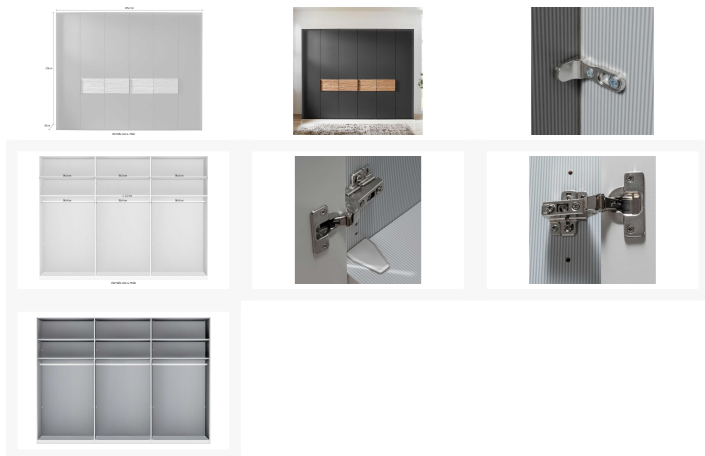

IN AUSSTELLUNG ANSEHEN

Wien 22	✓
Wien 10	✓
Wien 12	✗
Zentrallager Wien 22	✗

Kontakt Filialen

Wien 22 01 / 732 48

Wien 10 01 / 602 36 30

Wien 12 01 / 804 77 69

Kurzbeschreibung

- Höhenverstellbare Schrankinneneinteilung
- Gedämpfte Drehtüren mit 95° Öffnungswinkel
- Hochwertigen Beschläge aus Metall