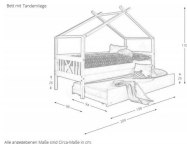

Universal Tandemliege

Artikelnummer: 15260125000404

~~139,00 €~~

Alle Preise inkl. MwSt.

Dieser Artikel ist ausschließlich in unseren Filialen erhältlich.

IN AUSSTELLUNG ANSEHEN

Wien 22	✗
Wien 10	✓
Wien 12	✗
Zentrallager Wien 22	✓

Kontakt Filialen

Wien 22 01 / 732 48

Wien 10 01 / 602 36 30

Wien 12 01 / 804 77 69

Kurzbeschreibung

- Tandemliege für Kinderbett
- Kiefer massiv weiß
- Kinderbett mit Dach & Himmel & Bettkasten optional erhältlich