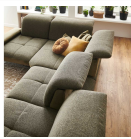

IN AUSSTELLUNG ANSEHEN

Wien 22

Wien 10

Wien 12

Zentrallager Wien 22

Kontakt Filialen

Wien 22

01 / 732 48

Wien 10

01 / 602 36 30

Wien 12

01 / 804 77 69

Kurzbeschreibung

- Inkl. Schwenkrücken
- Rücken echt
- Modernes Design

Beschreibung

Dieses Ecksofa zeichnet sich durch seine moderne und gemütliche Ausstrahlung, eine exzellente Material- und Verarbeitungsqualität sowie extra hohen Sitzkomfort aus. Die spezielle Kombination aus oliv- und khakifarbenen Stoffbezügen