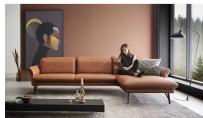

IN AUSSTELLUNG ANSEHEN

Wien 22

Wien 10

Wien 12

Zentrallager Wien 22

Kontakt Filialen

Wien 22

01 / 732 48

Wien 10

01 / 602 36 30

Wien 12

01 / 804 77 69

Kurzbeschreibung

- Herausragender Sitzkomfort
- Manuelle Kopfteilverstellung
- Beide Armlehnen verstellbar

Beschreibung

Diese Polsterecke begeistert mit erstklassigen Materialien, herausragendem Sitzkomfort und extravaganterem Design. Für die stabile Basis der Couch sorgen die anthrazitfarbenen Metallfüße. Der Sitzbereich ist wie der Rücken mit braunem LongLife-Leder