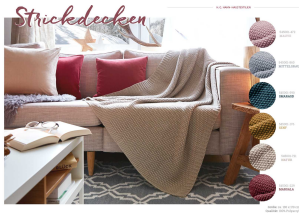

IN AUSSTELLUNG ANSEHEN

Wien 22	✓
Wien 10	✓
Wien 12	✓
Zentrallager Wien 22	✗

Kontakt Filialen

Wien 22 01 / 732 48

Wien 10 01 / 602 36 30

Wien 12 01 / 804 77 69

Kurzbeschreibung

- Aus 100% Polyacryl
- In Mauve
- Maße: ca. 170x130 cm