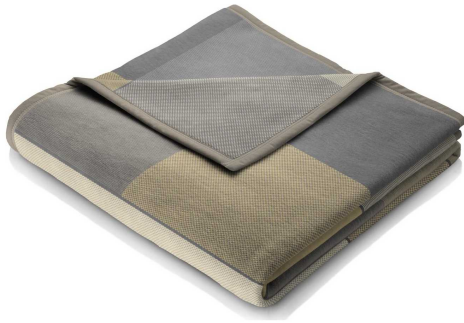

Wohndecke

Artikelnummer: 17850552010408

~~34,99 €~~

Alle Preise inkl. MwSt.

Dieser Artikel ist ausschließlich in unseren Filialen erhältlich.

IN AUSSTELLUNG ANSEHEN	
Wien 22	✗
Wien 10	✗
Wien 12	✓
Zentrallager Wien 22	✗

Kontakt Filialen

Wien 22 01 / 732 48

Wien 10 01 / 602 36 30

Wien 12 01 / 804 77 69

Kurzbeschreibung

- Oeko-Tex® Standard 100
- Maße: ca. 150x200 cm
- In Blocking Camel

Beschreibung

Ein wunderbare Wohndecke für diejenigen, die beim Ausruhen traditionelle Wärme benötigen.