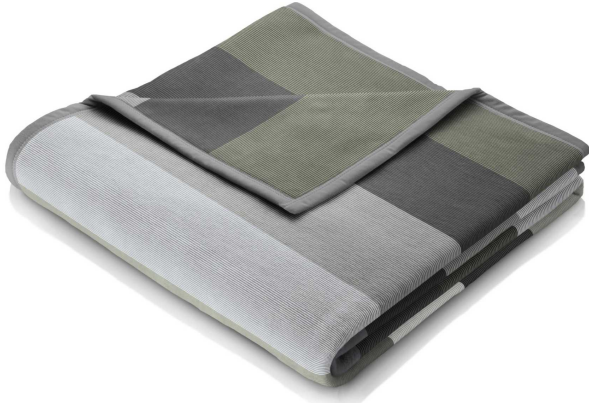

Wohndecke

Artikelnummer: 17850552010407

34,99 €

Alle Preise inkl. MwSt.

Dieser Artikel ist ausschließlich in unseren Filialen erhältlich.

IN AUSSTELLUNG ANSEHEN	
Wien 22	✗
Wien 10	✓
Wien 12	✓
Zentrallager Wien 22	✗

Kontakt Filialen

Wien 22  01 / 732 48

Wien 10  01 / 602 36 30

Wien 12  01 / 804 77 69

Kurzbeschreibung

- Oeko-Tex® Standard 100
- Maße: ca. 150x200 cm
- In Smooth Grey

Beschreibung

Ein wunderbare Wohndecke für diejenigen, die beim Ausruhen traditionelle Wärme benötigen.

Perfekt für die Monate zwischen den Jahreszeiten.
Hochwertige Fertigung
Atmungsaktiver Stoff

Additional Information

Artikelnummer	17850552010407
Pflegehinweise	Bis 40°C im Schonwaschgang waschbar
Bestellart	In der Filiale
Lieferart	Selbstabholung
Im Preis enthalten	Wohndecke
Länge	ca. 200 cm
Breite	ca. 150 cm
Hauptfarbe	Grau, Grün (Smooth Grey)
Hauptmaterial	70% Baumwolle
Nebenmaterial	30% Polyacryl