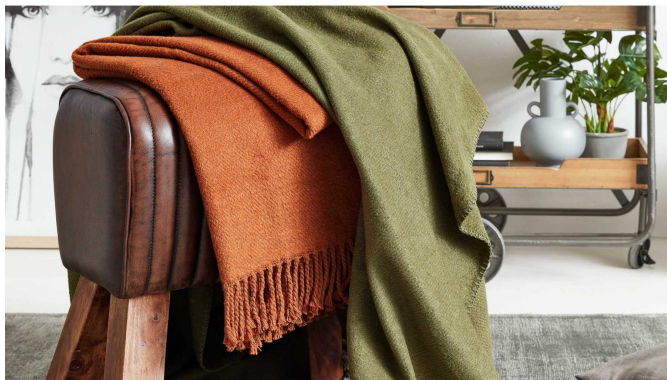

Wohndecke mit Fransen 150x200cm

Artikelnummer: 17850577005205

**SCHNÄPPCH
EN**

~~44,99 €~~

Alle Preise inkl. MwSt.

Dieser Artikel ist ausschließlich in unseren Filialen erhältlich.

IN AUSSTELLUNG ANSEHEN

Wien 22	✓
Wien 10	✗
Wien 12	✗
Zentrallager Wien 22	✗

Kontakt Filialen

Wien 22  01 / 732 48

Wien 10  01 / 602 36 30

Wien 12  01 / 804 77 69

Kurzbeschreibung

- Kuschelige Wohndecke
- Baumwollgewebe
- B/L ca. 150x200cm

Beschreibung

Diese kuschelige Wohndecke zeichnet sich durch ihre hochwertigen Materialien und deren erstklassige Verarbeitung aus. Mit dem Materialmix aus 60 % Baumwolle, 40 % Polyacryl ist die Decke besonders weich und flauschig und bringt dank der synthetischen Stoffe hervorragende temperaturregulierende Fähigkeiten mit. Überdies ist die Materialkomposition angenehm pflegeleicht. Neben den komfortbezogenen Merkmalen begeistern auch die optischen Eigenschaften dieser Wohndecken. Sie ist modern und elegant designt. Durch die unifarbene Gestaltung zarten, modernen Fransen liegt sie besonders im Trend.