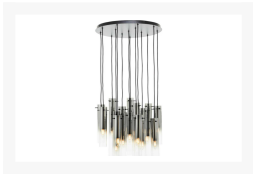

Pendelleuchte

Artikelnummer: 182007140039

~~589,00 €~~

Alle Preise inkl. MwSt.

Dieser Artikel ist ausschließlich in unseren Filialen erhältlich.

IN AUSSTELLUNG ANSEHEN

Wien 22	✗
Wien 10	✓
Wien 12	✗
Zentrallager Wien 22	✗

Kontakt Filialen

Wien 22  01 / 732 48

Wien 10  01 / 602 36 30

Wien 12  01 / 804 77 69

Kurzbeschreibung

- Fassung: 14x E14
- Leistung: 25W
- Geeignet für LED-Lichtquellen

Beschreibung

Diese tolle Pendelleuchte ist eine elegante, schwarze Hängelampe mit 14 Rauchglasschirmen. Die Leuchten sind für LED-

Leuchtmittel mit einer maximalen Leistung von 25 Watt geeignet. Diese Leuchte hat einen Durchmesser von 55 Zentimetern und ist höhenverstellbar.

Additional Information

Artikelnummer	182007140039
Stil	Modern
Pflegehinweise	Mit einem Tuch sanft von Staub befreien
Bestellart	In der Filiale
Lieferart	Selbstabholung
Durchmesser	ca. 52 cm
Höhe	ca. 199 cm
Hauptfarbe	Schwarz
Hauptmaterial	Rauchglas
Glasart	Rauchglas
Anzahl Leuchtmittel	14 Stück (nicht enthalten)
Fassung	E14
Beleuchtungsmittel	E14 oder LED
Lieferzustand	Vormontiert
Letztes Verfügbarkeits-Update	2024-04-29 15:11:07