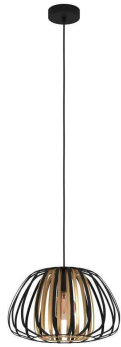

Hängeleuchte

Artikelnummer: 18230703035302

SCHNÄPPCHEN

~~79,99 €~~

Alle Preise inkl. MwSt.

Dieser Artikel ist ausschließlich in unseren Filialen erhältlich.

IN AUSSTELLUNG ANSEHEN

Wien 22	✓
Wien 10	✓
Wien 12	✗
Zentrallager Wien 22	✗

Kontakt Filialen

Wien 22  01 / 732 48

Wien 10  01 / 602 36 30

Wien 12  01 / 804 77 69

Kurzbeschreibung

- Fassung: 1x E27
- Leistung: max. 40 W
- Höhe: 110 cm

Beschreibung

Die Pendelleuchte ist mit einem innenliegenden, messingfarbenen und einem umliegenden, schwarzen Lampenschirm aus Flachmetall gefertigt.

Die reizvolle Farbkombination aus gebürstetem Messing sowie Schwarz und das schwarze Textilkabel verleihen der Leuchte ihren modernen Look.

Die Hängelampe ist ein Highlight im Wohnzimmer oder Esszimmer. Das abgebildete Filament-Leuchtmittel ist nicht im Lieferumfang enthalten. Geeignet ist die Leuchte für jedes Leuchtmittel mit E27-Sockel.

Additional Information

Artikelnummer	18230703035302
Bestellart	In der Filiale
Lieferart	Selbstabholung, Post
Im Preis enthalten	Hängeleuchte
Durchmesser	ca. 37,5 cm
Höhe	ca. 110 cm
Hauptfarbe	Gold, Schwarz (Gold/Schwarz)
Hauptmaterial	Stahl
Anzahl Leuchtmittel	1 Stück (nicht enthalten)
Fassung	E27
Lieferzustand	Vormontiert