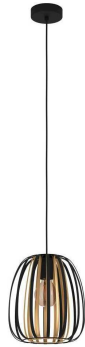

# Hängeleuchte

Artikelnummer: 18230703035301

**SCHNÄPPCH  
EN**

~~59,99 €~~

Alle Preise inkl. MwSt.

**Dieser Artikel ist ausschließlich in unseren Filialen erhältlich.**

## Kurzbeschreibung

- Fassung: 1x E27
- Leistung: max. 40 W
- Höhe: 110 cm

## Beschreibung

---

Diese Pendelleuchte ist mit einem innenliegenden, messingfarbenen und einem umliegenden, schwarzen Lampenschirm aus Flachmetall gefertigt.

Die reizvolle Farbkombination aus gebürstetem Messing sowie Schwarz und das schwarze Textilkabel verleihen der Leuchte ihren modernen Look.

## Additional Information

---

Artikelnummer	18230703035301
Bestellart	In der Filiale
Lieferart	Selbstabholung, Post
Im Preis enthalten	Hängeleuchte
Durchmesser	ca. 25,5 cm
Höhe	ca. 110 cm
Hauptfarbe	Gold, Schwarz (Gold/Schwarz)
Hauptmaterial	Stahl
Anzahl Leuchtmittel	1 Stück (nicht enthalten)
Fassung	E27
Lieferzustand	Vormontiert