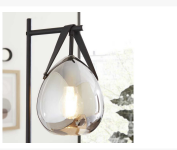

IN AUSSTELLUNG ANSEHEN

Wien 22

Wien 10

Wien 12

Zentrallager Wien 22

Kontakt Filialen

Wien 22

01 / 732 48

Wien 10

01 / 602 36 30

Wien 12

01 / 804 77 69

Kurzbeschreibung

- Fassung: E27
- Leistung: max. 60W
- Dimmbar: nein

Beschreibung

Diese Tischleuchte besteht aus einem klassisch mattschwarzen Metallgestell und einem Lampenschirm, der verspiegeltes rauchfarbenes Glas mit schwarzem Kunstleder verbindet. Durch die spezielle Materialkombination und Formensprache strahlt die