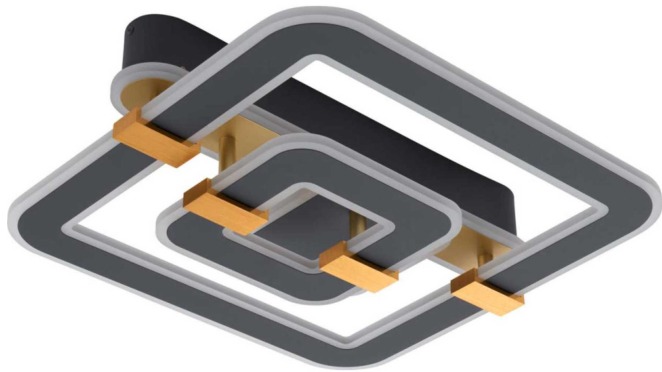

LED Deckenleuchte

Artikelnummer: 18300721001402

~~179,00 €~~

Alle Preise inkl. MwSt.

Dieser Artikel ist ausschließlich in unseren Filialen erhältlich.

IN AUSSTELLUNG ANSEHEN

Wien 22	✓
Wien 10	✓
Wien 12	✗
Zentrallager Wien 22	✗

Kontakt Filialen

Wien 22  01 / 732 48

Wien 10  01 / 602 36 30

Wien 12  01 / 804 77 69

Kurzbeschreibung

- Fassung: LED
- Leistung: max. 56W
- Dimmbar: ja

Beschreibung

Diese Deckenleuchte kombiniert mattgraues Metall mit matter Messing-Nachbildung, Akzenten in Gold-Nachbildung sowie opalfarbenen Acryl-Leuchtmittelabdeckungen. Während die verwendeten Farben für eine modern-elegante Ausstrahlung sorgen,

ergänzt die geometrische Formensprache das ansprechende Design um eine futuristische Note. Auch funktional weiß die Deckenleuchte zu überzeugen. Sie ist bereits mit 56 Watt starken LED-Leuchtmitteln ausgestattet. Dank des Lichtstroms von 2545 Lumen verbreiten die LEDs eine angenehme Helligkeit im Raum, beispielsweise im Wohn- oder Schlafzimmer. Ein Highlight der Leuchte bildet die wechsel- und fixierbare Farbtemperatur, die Sie individuell von warmweißen 2700 bis zu kaltweißen 6000 Kelvin einstellen können. Über den Wand-Lichtschalter ist das Licht mehrstufig dimmbar. Zudem verfügt die Deckenleuchte über eine Nachlicht- und Memory-Funktion. Mithilfe der ebenfalls im Lieferumfang enthaltenen Fernbedienung inklusive der zwei dafür benötigten AAA-Batterien lässt sie sich besonders bequem steuern. Die Leuchtmittel sind der Energieeffizienzklasse F (Spektrum A bis G) zugeordnet.