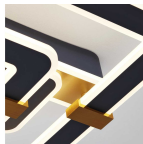

LED Deckenleuchte

Artikelnummer: 18300721001402

~~179,00 €~~

Alle Preise inkl. MwSt.

Dieser Artikel ist ausschließlich in unseren Filialen erhältlich.

IN AUSSTELLUNG ANSEHEN

Wien 22	✓
Wien 10	✓
Wien 12	✗
Zentrallager Wien 22	✗

Kontakt Filialen

Wien 22 01 / 732 48

Wien 10 01 / 602 36 30

Wien 12 01 / 804 77 69

Kurzbeschreibung

- Fassung: LED
- Leistung: max. 56W
- Dimmbar: ja

Beschreibung

Diese Deckenleuchte kombiniert mattgraues Metall mit matter Messing-Nachbildung, Akzenten in Gold-Nachbildung sowie opalfarbenen Acryl-Leuchtmittelabdeckungen. Während die verwendeten Farben für eine modern-elegante Ausstrahlung sorgen,