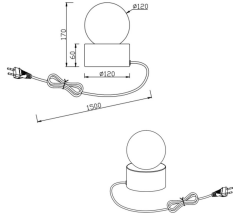

Tischleuchte

Artikelnummer: 18500719018401

SCHNÄPPCHEN

~~39,99 €~~

Alle Preise inkl. MwSt.

Dieser Artikel ist ausschließlich in unseren Filialen erhältlich.

IN AUSSTELLUNG ANSEHEN

Wien 22	✓
Wien 10	✓
Wien 12	✓
Zentrallager Wien 22	✗

Kontakt Filialen

Wien 22 ☎ 01 / 732 48

Wien 10 ☎ 01 / 602 36 30

Wien 12 ☎ 01 / 804 77 69

Kurzbeschreibung

- Fassung: E14
- Leistung: max. 25W
- Dimmbar: nein