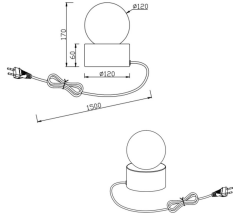

Tischleuchte

Artikelnummer: 185007190184

~~34,99 €~~

Alle Preise inkl. MwSt.

Dieser Artikel ist ausschließlich in unseren Filialen erhältlich.

IN AUSSTELLUNG ANSEHEN	
Wien 22	✓
Wien 10	✓
Wien 12	✓
Zentrallager Wien 22	✗

Kontakt Filialen

- Wien 22 ☎ 01 / 732 48
- Wien 10 ☎ 01 / 602 36 30
- Wien 12 ☎ 01 / 804 77 69

Kurzbeschreibung

- Fassung: E14
- Leistung: max. 25 W
- Dimmbar: nein

Beschreibung

Diese Tischleuchte überzeugt durch ihre schlichte und klassisch inspirierte Form. Durch das kleine Glas in Kugelform strömt ein angenehmes Licht, das für eine gemütliche Lichtatmosphäre sorgt. Ausgestattet mit einer praktischen ON/OFF-Touch-Funktion