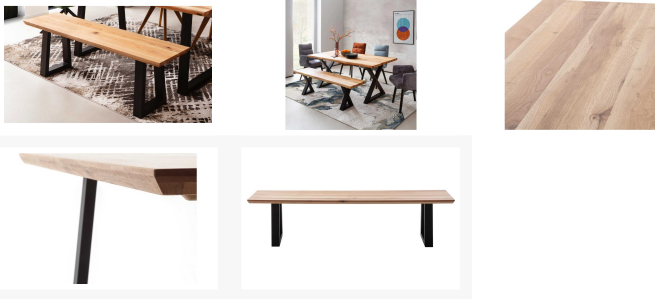

IN AUSSTELLUNG ANSEHEN

Wien 22	✓
Wien 10	✓
Wien 12	✗
Zentrallager Wien 22	✓

Kontakt Filialen

Wien 22	☎ 01 / 732 48
Wien 10	☎ 01 / 602 36 30
Wien 12	☎ 01 / 804 77 69

Kurzbeschreibung

- Platte: Zerreiche massiv geölt
- Durchgehende Lamelle
- Mit schweizer Kante