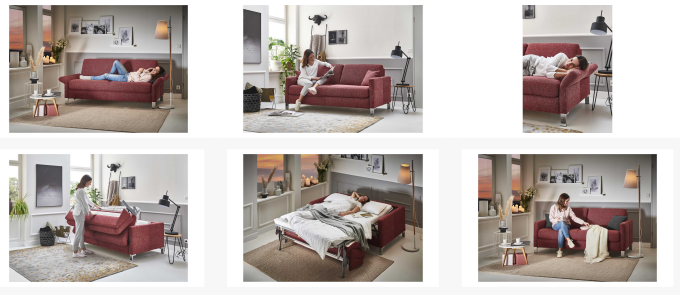

IN AUSSTELLUNG ANSEHEN

Wien 22	✓
Wien 10	✓
Wien 12	✗
Zentrallager Wien 22	✗

Kontakt Filialen

Wien 22	☎ 01 / 732 48
Wien 10	☎ 01 / 602 36 30
Wien 12	☎ 01 / 804 77 69

Kurzbeschreibung

- Modernes Funktionssofa
- Liegefläche ca. 145cm x 195cm
- Rücken echt

Beschreibung

Formschön und kompakt passt das Schlafsofa in jedes Wohn- oder Schlafzimmer. Selbst wer auf eher engem Raum lebt, kann mit dem multifunktionalen Möbelstück bequem Platz sparen – ohne Verzicht auf ein Höchstmaß an optischer Raffinesse. Auch als