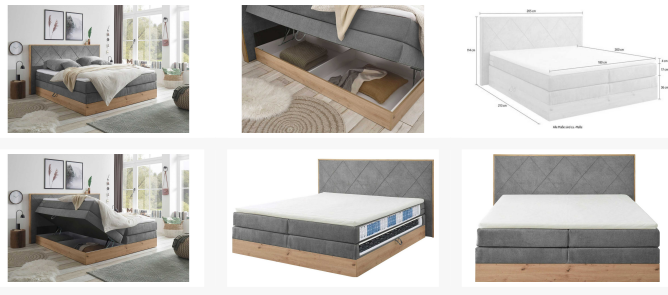

# Boxspringbett

Artikelnummer: 152803090025

**WERBEPREIS**

~~1.199,00 €~~

Alle Preise inkl. MwSt.

**Dieser Artikel ist ausschließlich in unseren Filialen erhältlich.**

## Kurzbeschreibung

- inkl. Bettkasten mit Gasdruckfedern
- gepolstertes Kopfteil
- Inkl. einem Topper

## Beschreibung

---

Ein Schlafmöbel mit stilvollem Design – das komfortable Boxspringbett. Eine besondere Optik bekommt das gepolsterte Bett durch den sichtbaren Rahmen aus Eiche. Das Boxspringbett verfügt über einen belüfteten Bettkasten, der sich mit Gasdruckfedern leicht öffnen und schließen lässt. Ein bequemer Topper sorgt für weiteren Liegekomfort. Das Boxspringbett mit viel Stauraum verleiht deinem Schlafzimmer eine gemütliche Atmosphäre.

## Additional Information

---

Artikelnummer	152803090025
Gewicht	ca. 165 kg
Pflegehinweise	Topper-Bezug waschbar bis 40°
Bestellart	In der Filiale
Lieferart	Selbstabholung, Lieferung
Nicht im Preis enthalten	Kissen und Deko nicht im Lieferumfang enthalten
Länge	ca. 213 cm
Breite	ca. 205 cm
Höhe	ca. 114 cm
Liegefläche	ca. 180 x 200 cm (Breite / Länge)
Liegehöhe	ca. 56 cm
Fußhöhe	ca. 1,5 cm
Hauptfarbe	Grau (Dunkelgrau)
Fuß	Schwarz
Hauptmaterial	Holzwerkstoff
Füße	Kunststoff
Matratzenbezug	7-Zonen-Tonnentaschen-Federkernmatratze
Matratze 2 Härtegrad	2
Matratzenbezug	95% Polyester, 5% Nylon
Lieferzustand	Vormontiert