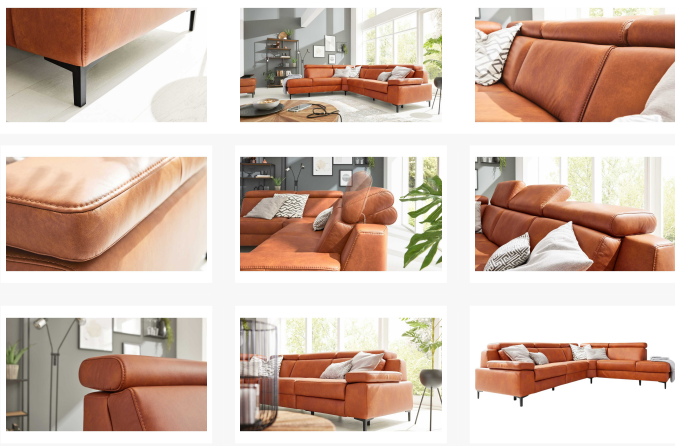

Moderne Polsterecke

Artikelnummer: 113602510016

TOPSELLER

5.642,00 €

Alle Preise inkl. MwSt.

Dieser Artikel ist ausschließlich in unseren Filialen erhältlich.

IN AUSSTELLUNG ANSEHEN

| | |
|----------------------|---|
| Wien 22 | ✓ |
| Wien 10 | ✓ |
| Wien 12 | ✗ |
| Zentrallager Wien 22 | ✗ |

| | |
|---------------|---------------------------------|
| Artikelnummer | 113602510016 |
| Marke | Interliving |
| Bestellart | Individuell in der Filiale (BW) |
| Lieferart | Selbstabholung, Lieferung |
| Länge | ca. 285 cm |
| Breite | ca. 250 cm |
| Tiefe | ca. 98 cm |
| Höhe | ca. 83 cm |
| Sitztiefe | ca. 52 cm |
| Sitzhöhe | ca. 48 cm |
| Hauptfarbe | Braun, Orange (Cognac) |
| Fuß | Schwarz |
| Hauptmaterial | Echtleder |
| Füße | Metall |
| Lieferzustand | Vormontiert |