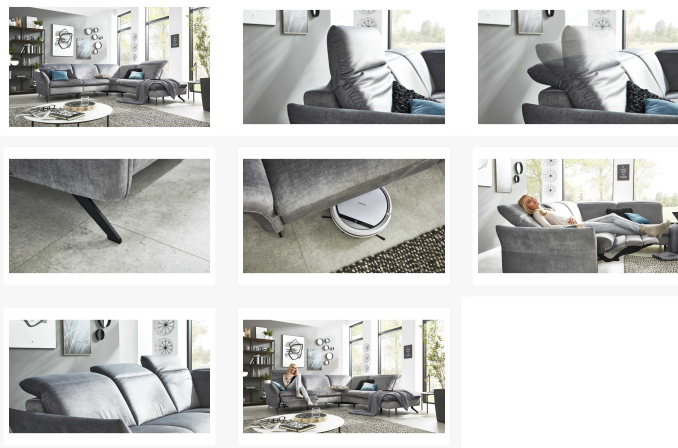

IN AUSSTELLUNG ANSEHEN

Wien 22	✓
Wien 10	✓
Wien 12	✗
Zentrallager Wien 22	✗

Kontakt Filialen

Wien 22 01 / 732 48

Wien 10 01 / 602 36 30

Wien 12 01 / 804 77 69

Kurzbeschreibung

- Sitzhärte: F2 mittel inklusive Kopfpolster verstellbar
- Schenkelmass: ca. 285x256 cm
- Rücken echt