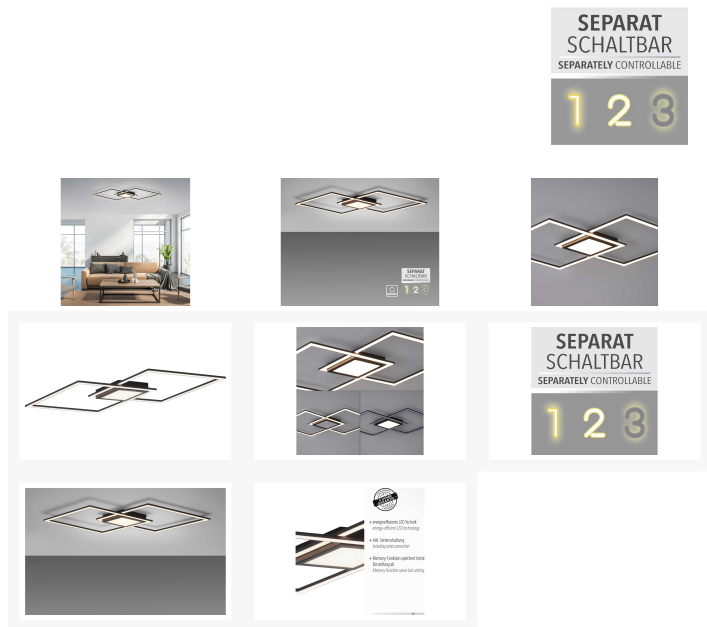

Tischleuchte

Artikelnummer: 18500700004402

SCHNÄPPCHEN

~~39,99 €~~

Alle Preise inkl. MwSt.

Dieser Artikel ist ausschließlich in unseren Filialen erhältlich.

IN AUSSTELLUNG ANSEHEN	
Wien 22	✓
Wien 10	✓
Wien 12	✗
Zentrallager Wien 22	✗

Kontakt Filialen

- Wien 22 ☎ 01 / 732 48
- Wien 10 ☎ 01 / 602 36 30
- Wien 12 ☎ 01 / 804 77 69

Kurzbeschreibung

- Fassung: E14
- Leistung: max. 40 W
- Durchmesser: ca. 20 cm

Additional Information

Artikelnummer	18500700004402
Bestellart	Online reservierbar
Lieferart	Selbstabholung, Post
Im Preis enthalten	Tischleuchte
Durchmesser	ca. 20 cm
Höhe	ca. 18 cm
Hauptfarbe	Gelb (Amber)
Nebenfärb	Nickel Matt
Hauptmaterial	Glas
Nebematerial	Metall
Anzahl Leuchtmittel	1 Stück (nicht enthalten)
Lieferzustand	Vormontiert