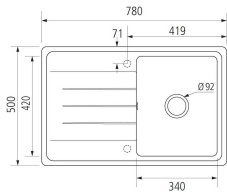

Moderne Granitspüle

Artikelnummer: 133201650041

SCHNÄPPCHEN
EN

~~309,00 €~~

Alle Preise inkl. MwSt.

Dieser Artikel ist ausschließlich in unseren Filialen erhältlich.

IN AUSSTELLUNG ANSEHEN

Wien 22	✗
Wien 10	✗
Wien 12	✓
Zentrallager Wien 22	✓

Kontakt Filialen

Wien 22 01 / 732 48

Wien 10 01 / 602 36 30

Wien 12 01 / 804 77 69

Kurzbeschreibung

- Inkl. Ab- und Überlaufgarnitur
- Siebkorb Chrom
- Für Unterschränke ab 45cm