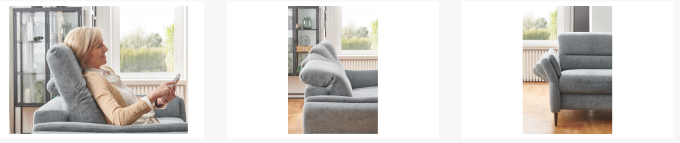

IN AUSSTELLUNG ANSEHEN

Wien 22	✓
Wien 10	✓
Wien 12	✗
Zentrallager Wien 22	✗

Kontakt Filialen

Wien 22 01 / 732 48

Wien 10 01 / 602 36 30

Wien 12 01 / 804 77 69

Kurzbeschreibung

- Inklusive Kopfpolsterverstellung
- Bodenfrei - ideal für Saugroboter
- Federkernpolsterung