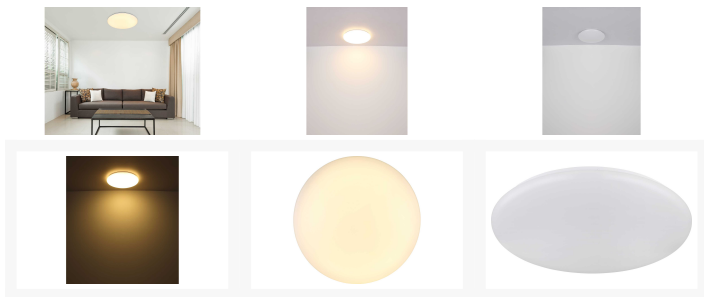

LED-Deckenleuchte

Artikelnummer: 18330720057601

**SCHNÄPPCH
EN**

~~34,99 €~~

Alle Preise inkl. MwSt.

Dieser Artikel ist ausschließlich in unseren Filialen erhältlich.

IN AUSSTELLUNG ANSEHEN

Wien 22	✓
Wien 10	✓
Wien 12	✓
Zentrallager Wien 22	✗

Kontakt Filialen

Wien 22  01 / 732 48

Wien 10  01 / 602 36 30

Wien 12  01 / 804 77 69

Kurzbeschreibung

- Fassung: LED
- Leistung: 24W
- Lichtfarbe: 3000 Kelvin

Beschreibung

Die Deckenleuchte hat einen Durchmesser von ca. 49 cm und eine Höhe von ca. 7,0 cm. Sie besteht aus weißem Metall und opalem Acrylglas mit klaren Kunststoffkristallen. Die Deckenleuchte ist mit einem LED-Leuchtmittel mit einer Leistung von 24W und einer Spannung von 230V ausgestattet. Die Lichtquelle hat eine Helligkeit von 2500lm Source und eine Ausgangshelligkeit von 1800lm bei einer Farbtemperatur von 3000K. Die Deckenleuchte ist ein modernes und elegantes Beleuchtungselement, das sich perfekt für Wohnzimmer, Esszimmer oder Schlafzimmer eignet. Mit ihren klaren Kunststoffkristallen sorgt sie für eine angenehme Atmosphäre in jedem Raum.

Additional Information

Artikelnummer	18330720057601
Stil	Modern
Bestellart	Online reservierbar
Lieferart	Selbstabholung, Post
Durchmesser	ca. 49,5 cm
Höhe	ca. 9 cm
Hauptfarbe	Beige (Opal Sparkle)
Hauptmaterial	Metall
Anzahl Leuchtmittel	1 Stück (enthalten)
Leuchtmittel enthalten	Ja
Beleuchtung inklusive	Ja
Beleuchtungsmittel	LED
Lieferzustand	Vormontiert
Letztes Verfügbarkeits-Update	2024-05-02 15:11:01