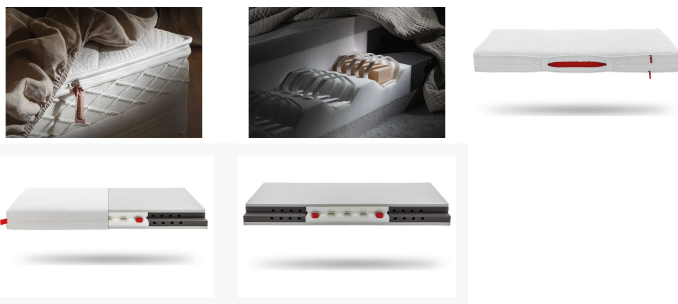

Bequeme SENSOflex Matratze - Medium

Artikelnummer: 125001950003

WERBEPREIS

~~1.299,00 €~~

Alle Preise inkl. MwSt.

**Dieser Artikel ist ausschließlich in unseren
Filialen erhältlich.**

IN AUSSTELLUNG ANSEHEN

Beschreibung

Ein wertvoller Beitrag zu bestem Liegekomfort und wohltuendem Schlaf: ECS – Ergonomic Composite Spring. ECS steht für den Einsatz von Spiralfedern aus Hightech-Verbundmaterial als Kernstück der Matratze und der Unterfederung. Sie sind metallfrei, stützen und entlasten den Körper, und sorgen für optimale Durchlüftung. Physikalische Einflüsse wie Feuchtigkeit können ihnen nichts anhaben. Beste Voraussetzungen für einen gesunden Schlaf: AQUAPUR®- Schaum, eine exklusive Entwicklung von Rummel, stellt in sämtlichen Schlafhaltungen deine regenerative Erholung sicher. Insbesondere wurde bei dem ökologischen Herstellungsverfahren auf hohe Qualität, überdurchschnittliches Raumgewicht, gute Durchlüftungseigenschaften und lang anhaltende Funktionsfähigkeit geachtet. Regelmäßiges Drehen und Wenden bremst die Materialermüdung deiner Matratze. Mit den patentierten Rundum-Griffnetzen von SENSOflex® lässt sich diese lebensverlängernde Maßnahme spielend leicht ausführen.

Additional Information

Artikelnummer	125001950003
Marke	Rummel
Pflegehinweise	Bezug abnehmbar und waschbar bis 60 °C
Bestellart	In der Filiale
Lieferart	Selbstabholung
Länge	ca. 200 cm
Breite	ca. 90 cm
Höhe	ca. 21 cm
Hauptfarbe	Weiß
Matratze	Weiß
Hauptmaterial	Polyester
Matratzenbezug	Jersey
Funktionen	Matratzenbezug abnehmbar
Matratze Härtegrad	Medium
Matratzenbezug	Jersey mit Elasthan, Dessin 2550, TKZ 77 % Polyester, 20 % Viskose, 3 % Elasthan, versteppt mit 400 g/m2 Hygienevlies (100 % Polyester)
Letztes Verfügbarkeits-Update	2024-04-29 16:11:01