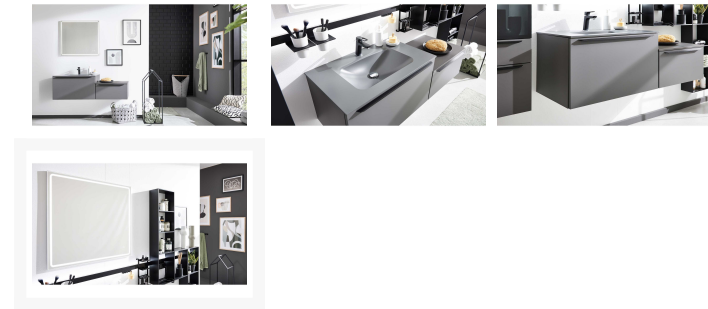

IN AUSSTELLUNG ANSEHEN

Wien 22	✓
Wien 10	✓
Wien 12	✗
Zentrallager Wien 22	✗

Kontakt Filialen

1. Wien 22 01 / 732 48
2. Wien 10 01 / 602 36 30
3. Wien 12 01 / 804 77 69

Kurzbeschreibung

- Supermatte Lacklaminatfronten
- Beleuchteter Spiegel
- Individuell planbar

Beschreibung

Badkombination mit Waschtisch und Armatur