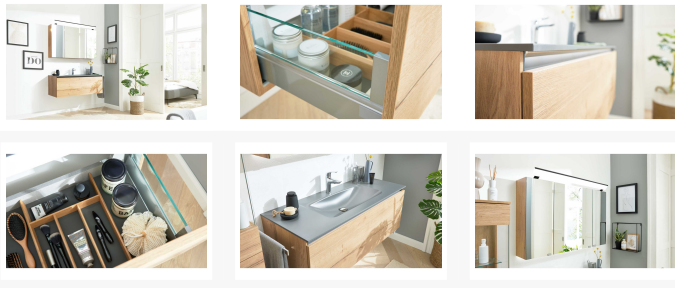

~~3.199,00 €~~

Alle Preise inkl. MwSt.

Dieser Artikel ist ausschließlich in unseren Filialen erhältlich.

IN AUSSTELLUNG ANSEHEN	
Wien 22	✓
Wien 10	✓
Wien 12	✗
Zentrallager Wien 22	✗