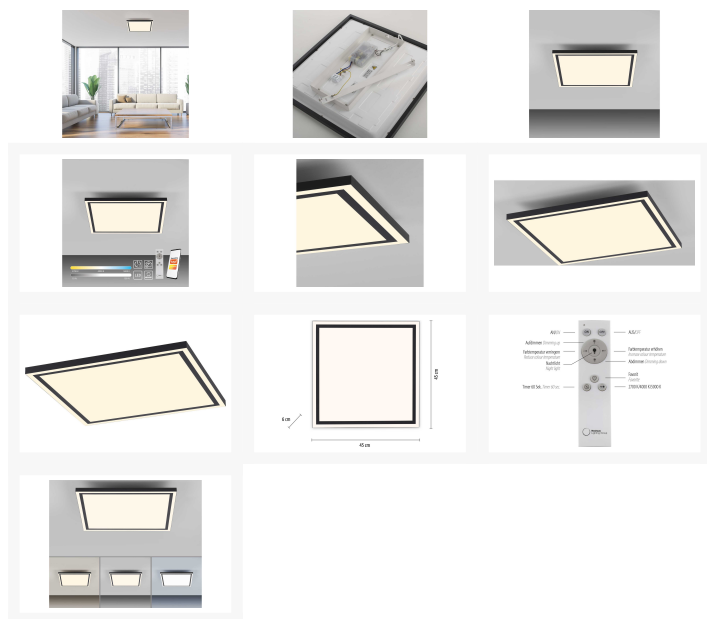

IN AUSSTELLUNG ANSEHEN

Wien 22	✓
Wien 10	✓
Wien 12	✗
Zentrallager Wien 22	✗

Kontakt Filialen

Wien 22 ☎ 01 / 732 48

Wien 10 ☎ 01 / 602 36 30

Wien 12 ☎ 01 / 804 77 69

Kurzbeschreibung

- Fassung: LED