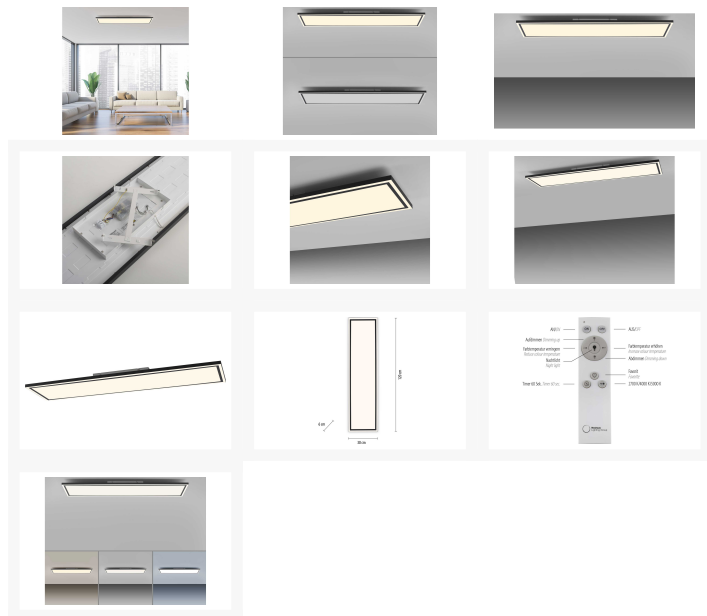

Smart LED-Deckenleuchte

Artikelnummer: 18330713019402

~~229,00 €~~

Alle Preise inkl. MwSt.

Dieser Artikel ist ausschließlich in unseren Filialen erhältlich.

IN AUSSTELLUNG ANSEHEN	
Wien 22	✗
Wien 10	✓
Wien 12	✗
Zentrallager Wien 22	✗

Kontakt Filialen

- Wien 22 ☎ 01 / 732 48
- Wien 10 ☎ 01 / 602 36 30
- Wien 12 ☎ 01 / 804 77 69

Kurzbeschreibung

- Fassung: LED