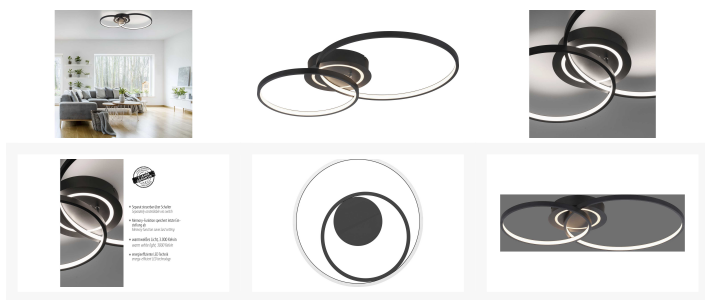

LED Deckenleuchte

Artikelnummer: 183307130186

~~119,00 €~~

Alle Preise inkl. MwSt.

Dieser Artikel ist ausschließlich in unseren Filialen erhältlich.

IN AUSSTELLUNG ANSEHEN

Wien 22	✓
Wien 10	✓
Wien 12	✓
Zentrallager Wien 22	✗

Kontakt Filialen

Wien 22	☎ 01 / 732 48
Wien 10	☎ 01 / 602 36 30
Wien 12	☎ 01 / 804 77 69

Kurzbeschreibung

- Fassung: 2x LED
- Leistung: 23W und 4,6W
- Dimmbar: nein

Beschreibung

Die schwarze LED Deckenleuchte überzeugt durch ein modernes Ring-Design. Die energiesparende LED Deckenleuchte wird mit zwei warmweißen LED Leuchtmitteln geliefert. Per Lichtschalter kann man die Lichtquellen der Leuchte getrennt voneinander

schalten. Schaltet man die Leuchte zum ersten Mal an dann erstrahlt die Deckenleuchte in vollständigen Licht. Beim zweiten Mal schalten, leuchten nur die beiden Lichtringe und beim dritten Mal nur der Deckenkasten. Durch die Memoryfunktion bleibt die zuletzt gewählten Einstellung solange erhalten bis man eine Veränderung vornimmt. Der kleinere Lichtring der Leuchte ist drehbar und so kann man die Form individuell verändern und so ein komplett anderes Gesamtbild der Deckenleuchte erstellen.

Additional Information

Artikelnummer	183307130186
Stil	Modern
Gewicht	ca. 1,9 kg
Bestellart	Online reservierbar
Lieferart	Selbstabholung
Länge	ca. 69 cm
Breite	ca. 55 cm
Höhe	ca. 9 cm
Hauptfarbe	Schwarz
Hauptmaterial	Metall, Kunststoff
Anzahl Leuchtmittel	2 Stück (enthalten)
Leuchtmittel enthalten	Ja
Energieverbrauch	23,5 Watt
Beleuchtung inklusive	Ja
Beleuchtungsmittel	LED
Lieferzustand	Vormontiert