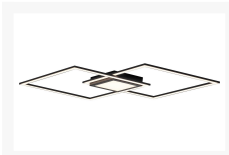

Dieser Artikel ist ausschließlich in unseren Filialen erhältlich.

IN AUSSTELLUNG ANSEHEN	
Wien 22	✓
Wien 10	✓
Wien 12	✓
Zentrallager Wien 22	✗

Kontakt Filialen

Wien 22 ☎ 01 / 732 48

Wien 10 ☎ 01 / 602 36 30

Wien 12 ☎ 01 / 804 77 69

Kurzbeschreibung

- Fassung: LED
- Leistung: 45W
- Dimmbar: nein