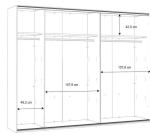

IN AUSSTELLUNG ANSEHEN

Wien 22

Wien 10

Wien 12

Zentrallager Wien 22

Kontakt Filialen

Wien 22

01 / 732 48

Wien 10

01 / 602 36 30

Wien 12

01 / 804 77 69

Kurzbeschreibung

- Komplett Schlafzimmer
- Liegefläche: ca. 180x200cm
- Modernes Design