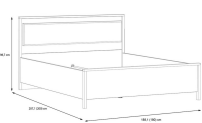

IN AUSSTELLUNG ANSEHEN

Wien 22

Wien 10

Wien 12

Zentrallager Wien 22

Kontakt Filialen

Wien 22

01 / 732 48

Wien 10

01 / 602 36 30

Wien 12

01 / 804 77 69

Kurzbeschreibung

- Komplett Schlafzimmer
- Liegefläche: ca. 180x200cm
- Modernes Design