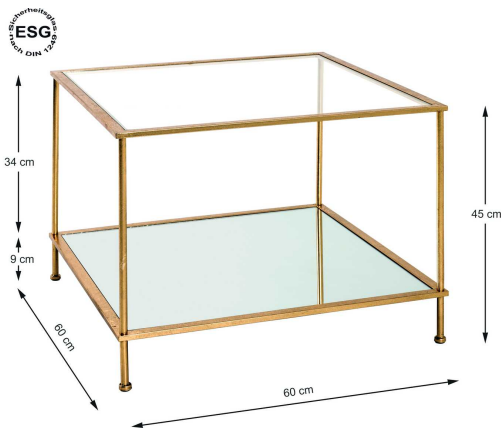

Beistelltisch

Artikelnummer: 162804170076

~~109,00 €~~

Alle Preise inkl. MwSt.

Dieser Artikel ist ausschließlich in unseren Filialen erhältlich.

IN AUSSTELLUNG ANSEHEN

Wien 22	✓
Wien 10	✓
Wien 12	✓
Zentrallager Wien 22	✓

Kontakt Filialen

Wien 22 01 / 732 48

Wien 10 01 / 602 36 30

Wien 12 01 / 804 77 69

Kurzbeschreibung

- Tischplatte: Klarglas
- Unterer Boden Spiegelglas
- ABS-Kantenschutz