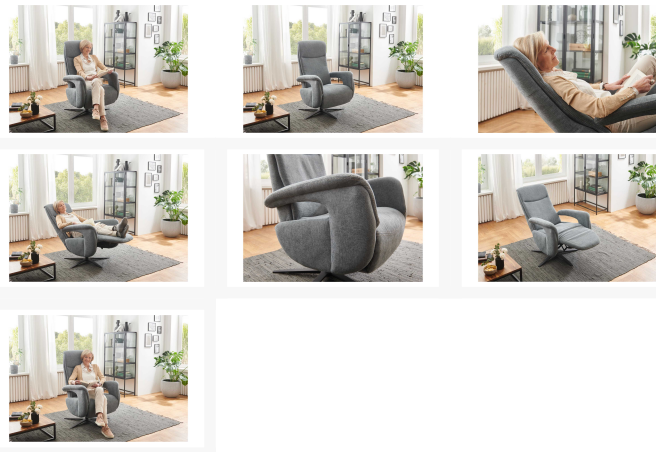

IN AUSSTELLUNG ANSEHEN

Wien 22	✓
Wien 10	✓
Wien 12	✗
Zentrallager Wien 22	✗

Kontakt Filialen

Wien 22 01 / 732 48

Wien 10 01 / 602 36 30

Wien 12 01 / 804 77 69

Kurzbeschreibung

- Durch Körperdruck verstellbare Rückenlehne
- Relaxfunktion
- Automatische Beinauflage