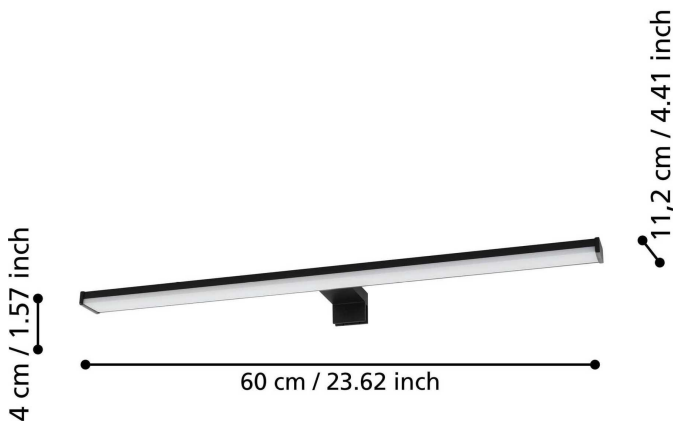

# Badezimmer LED-Spiegelleuchte

Artikelnummer: 188107030380

~~59,99 €~~

Alle Preise inkl. MwSt.

**Dieser Artikel ist ausschließlich in unseren Filialen erhältlich.**

IN AUSSTELLUNG ANSEHEN	
<a href="#">Wien 22</a>	✗
<a href="#">Wien 10</a>	✓
<a href="#">Wien 12</a>	✗
<a href="#">Zentrallager Wien 22</a>	✗

## Kurzbeschreibung

- Fassung: LED
- Leistung: 11W
- Dimmbar: nein

## Beschreibung

---

Die LED Spiegelleuchte ist aus schwarzem Aluminium und Kunststoff gefertigt. Zudem ist sie spritzwassergeschützt (IP44) und ermöglicht einen bedenkenlosen Einsatz im Badezimmer. Die integrierten LEDs spenden helles neutralweißes Licht und sind dank der weißen Kunststoff-Abdeckung nicht sichtbar. Die Wandleuchte ist als Aufsteckleuchte für Spiegel bis 6,5 mm Stärke konzipiert und lässt sich mit einer kleinen Schraube an der Rückseite unkompliziert an dem Spiegel fixieren. Sie fügt sich nahtlos in moderne Einrichtungen ein und bietet eine stilvolle Beleuchtung im Bad.

## Additional Information

---

Artikelnummer	188107030380
Bestellart	In der Filiale
Lieferart	Selbstabholung, Post
Länge	ca. 60 cm
Tiefe	ca. 11,2 cm
Höhe	ca. 4 cm
Hauptfarbe	Schwarz
Hauptmaterial	Aluminium, Kunststoff
Glasqualität	Kunststoff
Anzahl Leuchtmittel	1 Stück (enthalten)
Leuchtmittel enthalten	Ja
Energieeffizienzklasse	E
Beleuchtung inklusive	Ja
Beleuchtungsmittel	LED
Lieferzustand	Vormontiert
Letztes Verfügbarkeits-Update	2024-04-30 01:09:26