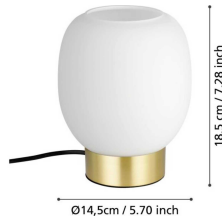

Tischleuchte

Artikelnummer: 185007030369

**SCHNÄPPCH
EN**

44,99 €

Alle Preise inkl. MwSt.

Dieser Artikel ist ausschließlich in unseren Filialen erhältlich.

IN AUSSTELLUNG ANSEHEN

Wien 22	✓
Wien 10	✓
Wien 12	✗
Zentrallager Wien 22	✗

Kontakt Filialen

Wien 22  01 / 732 48

Wien 10  01 / 602 36 30

Wien 12  01 / 804 77 69

Kurzbeschreibung

- Fassung: E27
- Leistung: max.40W
- Dimmbar: je nach Leuchtmittel

Beschreibung

Die Tischleuchte besteht aus einem runden Metall-Fuß in Messing-Gebürstet und einem sanft abgerundeten, weißen Glas-Lampenschirmen mit opal-matter Oberfläche. Ein bequemes Ein- und Ausschalten ist über einen Schalter am Kabel möglich. Dank ihres eleganten Designs fügt sich die Tischlampe in verschiedene Einrichtungsstile ein und bietet eine moderne Beleuchtung in jedem Raum – egal ob im Schlafzimmer, Wohnzimmer oder Flur. Das Leuchtmittel ist nicht im Lieferumfang enthalten. Geeignet ist die Leuchte für jedes Leuchtmittel mit E27-Sockel.

Additional Information

Artikelnummer	185007030369
Marke	Eglo Leuchten
Gewicht	ca. 0,65 kg
Anmerkungen	Glas-/Schirmfarbe, weiß
Pflegehinweise	Mit einem trockenem Tuch leicht vom Staub befreien.
Bestellart	In der Filiale
Lieferart	Selbstabholung
Durchmesser	ca. 14,5 cm
Höhe	ca. 18 cm
Hauptfarbe	Gold, Weiß (Glas Opal matt, Messing gebürstet)
Hauptmaterial	Glas, Metall
Anzahl Leuchtmittel	1 Stück (nicht enthalten)
Fassung	E27
Beleuchtungsmittel	E27
Schalter	Ja
Lieferzustand	Vormontiert