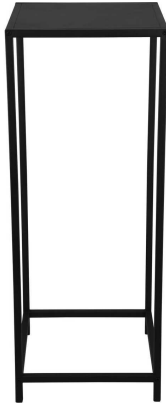

# Beistelltisch

Artikelnummer: 30300717010401

**SCHNÄPPCH  
EN**

~~44,99 €~~

Alle Preise inkl. MwSt.

**Dieser Artikel ist ausschließlich in unseren Filialen erhältlich.**

## Kurzbeschreibung

- Stabiler Beistelltisch (H: ca.80cm)
- Material: Metall
- Leichte Montage

## Additional Information

---

Artikelnummer	30300717010401
Bestellart	In der Filiale
Lieferart	Selbstabholung
Breite	ca. 31 cm
Tiefe	ca. 31 cm
Höhe	ca. 80 cm
Hauptfarbe	Schwarz
Tischplatte	Schwarz
Hauptmaterial	Metall, MDF
Tischplatte	MDF
Lieferzustand	Zerlegt
Letztes Verfügbarkeits-Update	2024-05-03 09:14:12