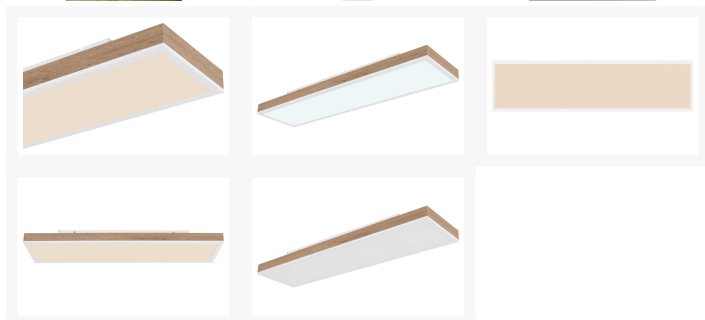

LED-Deckenleuchte

Artikelnummer: 18330720056202

~~89,99 €~~

Alle Preise inkl. MwSt.

Dieser Artikel ist ausschließlich in unseren Filialen erhältlich.

IN AUSSTELLUNG ANSEHEN

Wien 22	✓
Wien 10	✓
Wien 12	✗
Zentrallager Wien 22	✗

Kontakt Filialen

Wien 22  01 / 732 48

Wien 10  01 / 602 36 30

Wien 12  01 / 804 77 69

Kurzbeschreibung

- Fassung: LED
- Leistung: 24W
- Dimmbar: ja

Beschreibung

Die Deckenleuchte (80 x 20 cm) aus weiß matt lackiertem Aluminium und MDF-Holzoptik in dunkler Farbe mit opalem Kunststoff ist eine vielseitige und moderne Lichtquelle für jeden Raum. Mit einer leistungsstarken LED-Lichtquelle von 24 W und dimmbaren Einstellungen über den Wandschalter kann die Lichtintensität zwischen 100-2500 Lumen und die Farbtemperatur zwischen 2700-6500K eingestellt werden. Die Leuchte verfügt über zahlreiche Funktionen wie Farben fixieren, Memoryfunktion, Nachtlicht, Timer und Fernbedienung inklusive Batterien. Das elegante Design und die einfach zu installierende Leuchte machen sie zu einer perfekten Wahl für ein modernes und stilvolles Zuhause.

Additional Information

Artikelnummer	18330720056202
Gewicht	ca. 2,17 kg
Anmerkungen	IP20
Bestellart	In der Filiale
Lieferart	Selbstabholung, Post
Länge	ca. 80 cm
Breite	ca. 20 cm
Höhe	ca. 7,8 cm
Hauptfarbe	Weiß (weiß matt)
Hauptmaterial	Aluminium
Anzahl Leuchtmittel	1 Stück (enthalten)
Leuchtmittel enthalten	Ja
Energieeffizienzklasse	F
Energieverbrauch	24 Watt
Fassung	LED
Abmessungen Verpackung	ca. 82,5 x 9 x 23 cm (Länge / Breite / Höhe)
Lieferzustand	Vormontiert