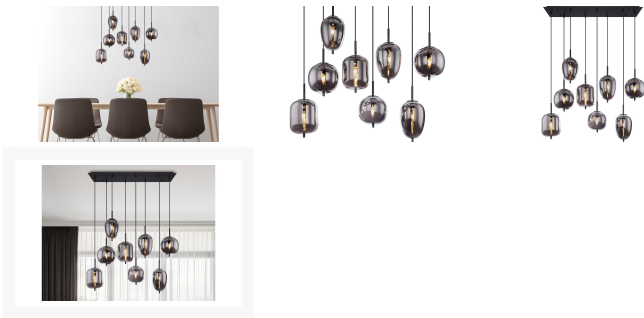

Hängeleuchte

Artikelnummer: 18200720055102

**SCHNÄPPCH
EN**

~~469,00 €~~

Alle Preise inkl. MwSt.

Dieser Artikel ist ausschließlich in unseren Filialen erhältlich.

IN AUSSTELLUNG ANSEHEN

Wien 22	✘
Wien 10	✔
Wien 12	✘
Zentrallager Wien 22	✘

Kontakt Filialen

Wien 22	☎ 01 / 732 48
Wien 10	☎ 01 / 602 36 30
Wien 12	☎ 01 / 804 77 69

Kurzbeschreibung

- Fassung: 8xE14
- Leistung: 40W
- Dimmbar: nein

Beschreibung

Diese Hängeleuchte besteht aus schwarzem Metall mit rauchfärbigen Gläsern. Die acht hängenden Gläser sind in ihrer Aufmachung und Größe individuell. Diese 120cm in den Raum ragende, kunstvolle Lampe verfügt über acht E14 Fassungen (mit max. 40 Watt), die eine freie Leuchtmittelwahl ermöglichen. Aufgrund ihrer Langlebigkeit und Stromersparnis empfehlen wir LED Leuchtmittel. Diese Pendelleuchte eignet sich hervorragend für Ihren Wohn- und Essbereich.

Additional Information

Artikelnummer	18200720055102
Gewicht	ca. 10,5 kg
Anmerkungen	IP20
Bestellart	In der Filiale
Lieferart	Selbstabholung, Post
Länge	ca. 94 cm
Breite	ca. 34 cm
Höhe	ca. 120 cm
Hauptfarbe	Schwarz
Hauptmaterial	Metall
Anzahl Leuchtmittel	8 Stück (nicht enthalten)
Energieverbrauch	40 Watt
Fassung	E14
Beleuchtungsmittel	E14
Abmessungen Verpackung	ca. 104 x 45 x 24,5 cm (Länge / Breite / Höhe)
Lieferzustand	Vormontiert
Letztes Verfügbarkeits-Update	2024-05-03 17:13:18