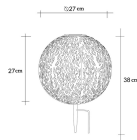

LED-Solarleuchte Antik

Artikelnummer: 18830720058501

~~49,99 €~~

Alle Preise inkl. MwSt.

Dieser Artikel ist ausschließlich in unseren Filialen erhältlich.

IN AUSSTELLUNG ANSEHEN

Wien 22

Wien 10

Wien 12

Zentrallager Wien 22

Kontakt Filialen

Wien 22

01 / 732 48

Wien 10

01 / 602 36 30

Wien 12

01 / 804 77 69

Kurzbeschreibung

- Fassung: LED
- Leistung: 0,06W
- Dimmbar: nein

Beschreibung

Solarleuchte Metall silbergrau, antik, goldfarben, Metall schwarz, Schiebeschalter, Akku inkludiert AA 600mAh 1.2V, IP44, Erdspitz