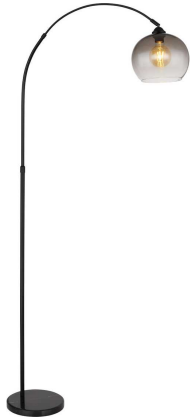

Stehleuchte

Artikelnummer: 186007200567

~~119,00 €~~

Alle Preise inkl. MwSt.

Dieser Artikel ist ausschließlich in unseren Filialen erhältlich.

IN AUSSTELLUNG ANSEHEN

Wien 22	✓
Wien 10	✗
Wien 12	✗
Zentrallager Wien 22	✗

Kontakt Filialen

Wien 22  01 / 732 48

Wien 10  01 / 602 36 30

Wien 12  01 / 804 77 69

Kurzbeschreibung

- Fassung: E27
- Leistung: 60W
- Dimmbar: nein

Beschreibung

Stehleuchte Metall schwarz matt, Marmor schwarz, Glas rauchfarben, Kabel PVC Schwarz, Fußtrittschalter im Kabel, Höhenverstellbar, LxBxH: 960x300x1960mm, Kabellänge 1800mm, Höhe einstellbar, von 141 bis 196 cm, exkl. 1x E27 60W 230V

Additional Information

Artikelnummer	186007200567
Gewicht	ca. 9,78 kg
Anmerkungen	IP20
Bestellart	In der Filiale
Lieferart	Selbstabholung, Post
Länge	ca. 96 cm
Breite	ca. 30 cm
Höhe	ca. 196 cm
Hauptfarbe	Schwarz (schwarz matt)
Hauptmaterial	Metall
Anzahl Leuchtmittel	1 Stück (nicht enthalten)
Energieverbrauch	60 Watt
Fassung	E27
Beleuchtungsmittel	E27
Abmessungen Verpackung	ca. 39,5 x 8,5 x 88,5 cm (Länge / Breite / Höhe)
Lieferzustand	Vormontiert
Letztes Verfügbarkeits-Update	2024-05-03 02:21:43